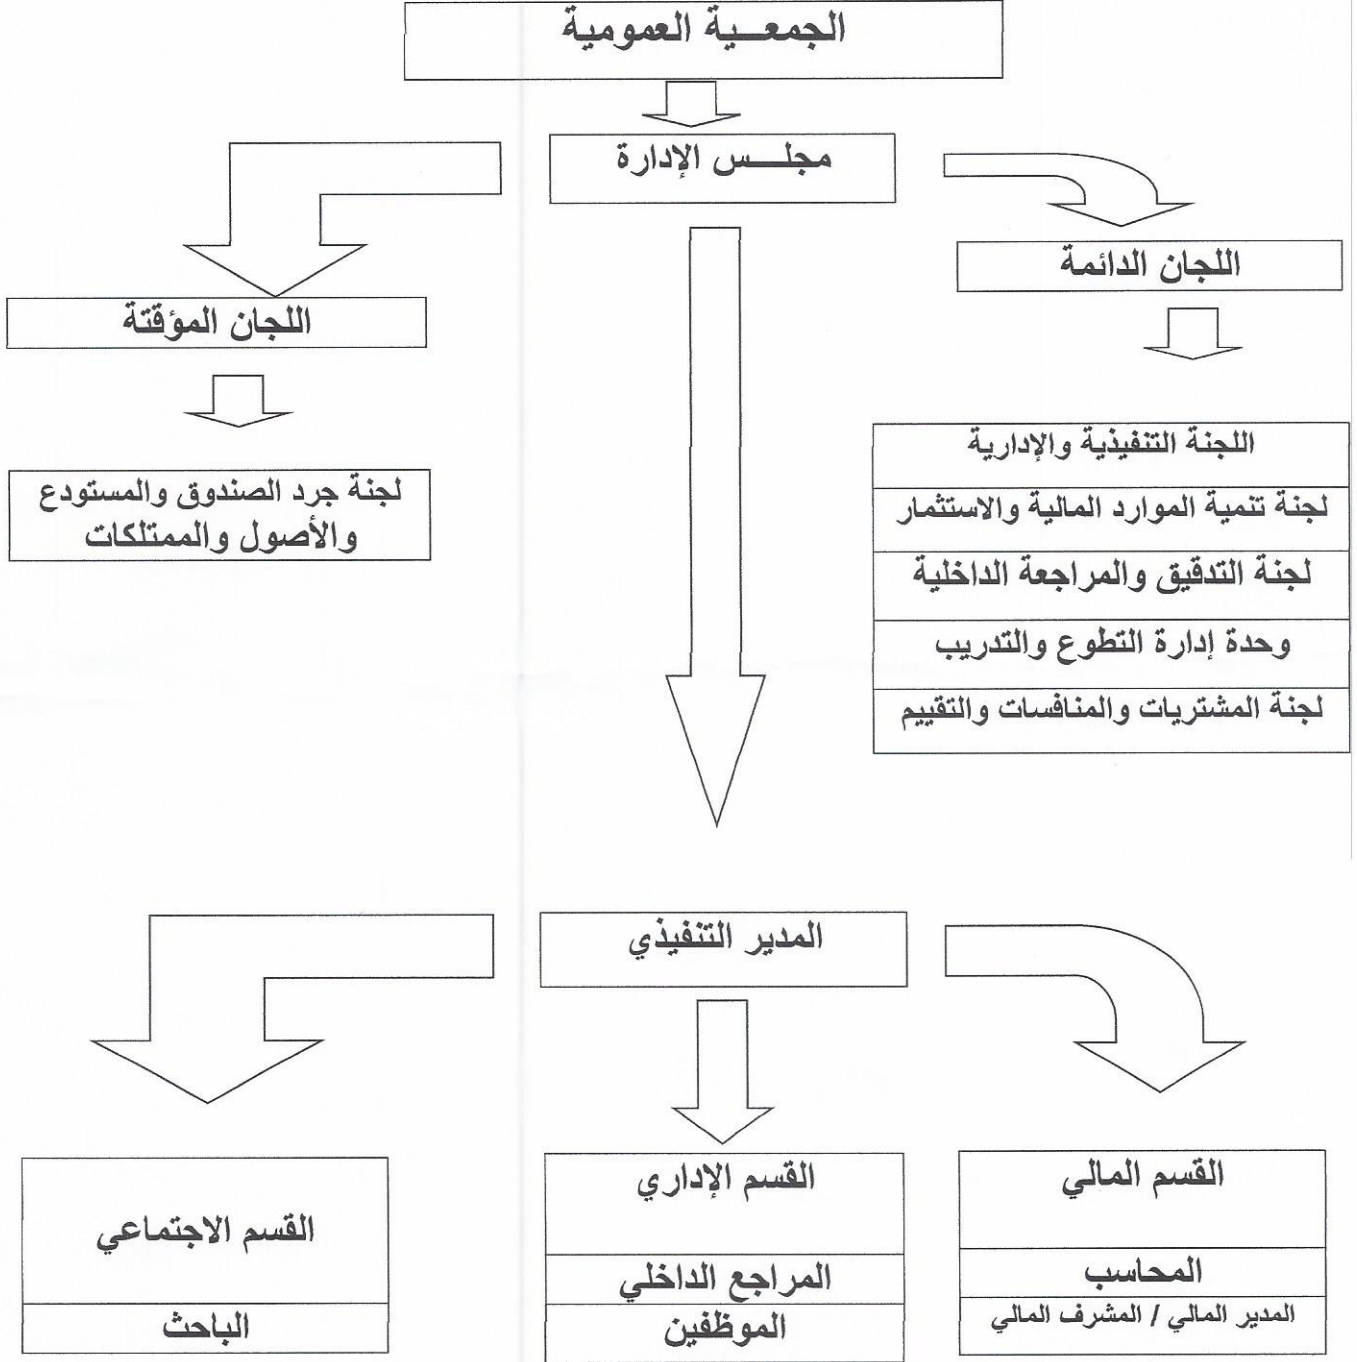

### الهيكل التنظيمي لجمعية البر الخيرية بشبيرة

اعتماد رئيس مجلس الإدارة  
شرف عزيز مشرف العتيبي